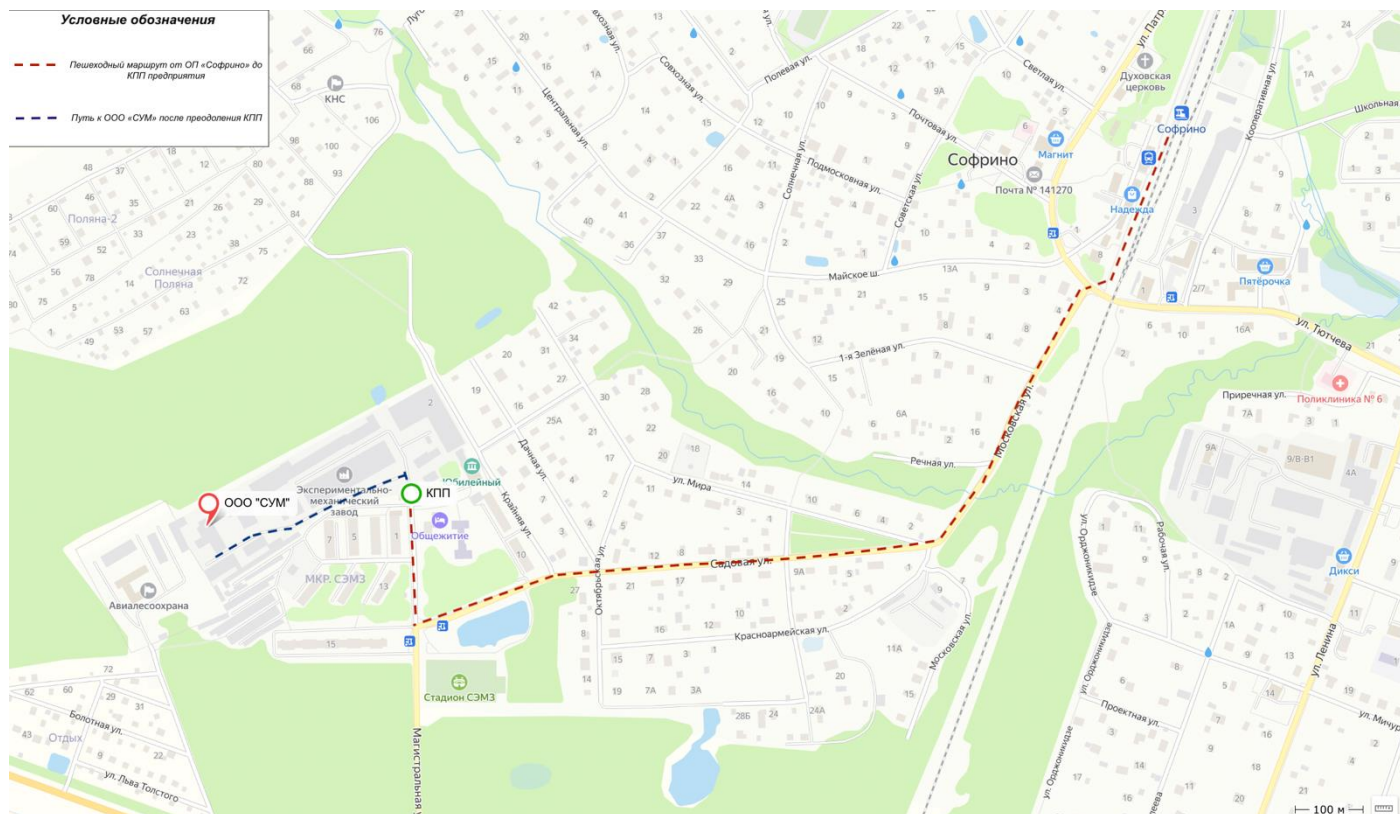

Схема проезда к производственному предприятию ООО «СУМ»

Маршрут с использованием пригородных поездов (Ярославское направление).
Пеший путь от ОП «Софрино» .

Контакты .

Для оформления пропусков и уточнения информации : +7 (915) 275 - 53 - 73
(Ефанов Дмитрий Павлович) .